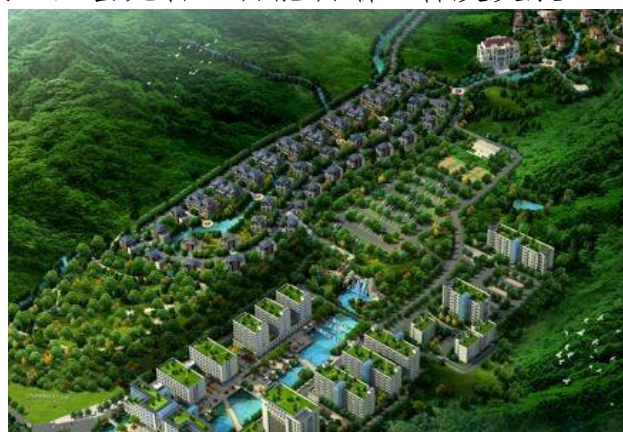

区、创新区、创富区）”模式进行高标准规划设计和功能提升改造，着力发展电子商务、文化创意、广告传媒、楼宇经济、总部经济五大产业集群，构筑丰富的新经济产业链，为高校毕业生、资讯精英、传媒翘楚、集团（公司）总裁等各类新经济从业者提供创业、创新、创富平台和生态优良、配套完善的工作生活环境，逐步建成“配套完备、功能明晰、梯度发展”

的新型园林式产业园区，形成产业聚集、改善区域环境、提升区域竞争力。

通过与湾里区就业局局长李虎、南昌市创业指导中心讲师钟朝晖等人的交谈磋商，我校创业学院与湾里新经济产业园初步达成了合作意向，随后将对合作项目的具体细节做进一步的协商。